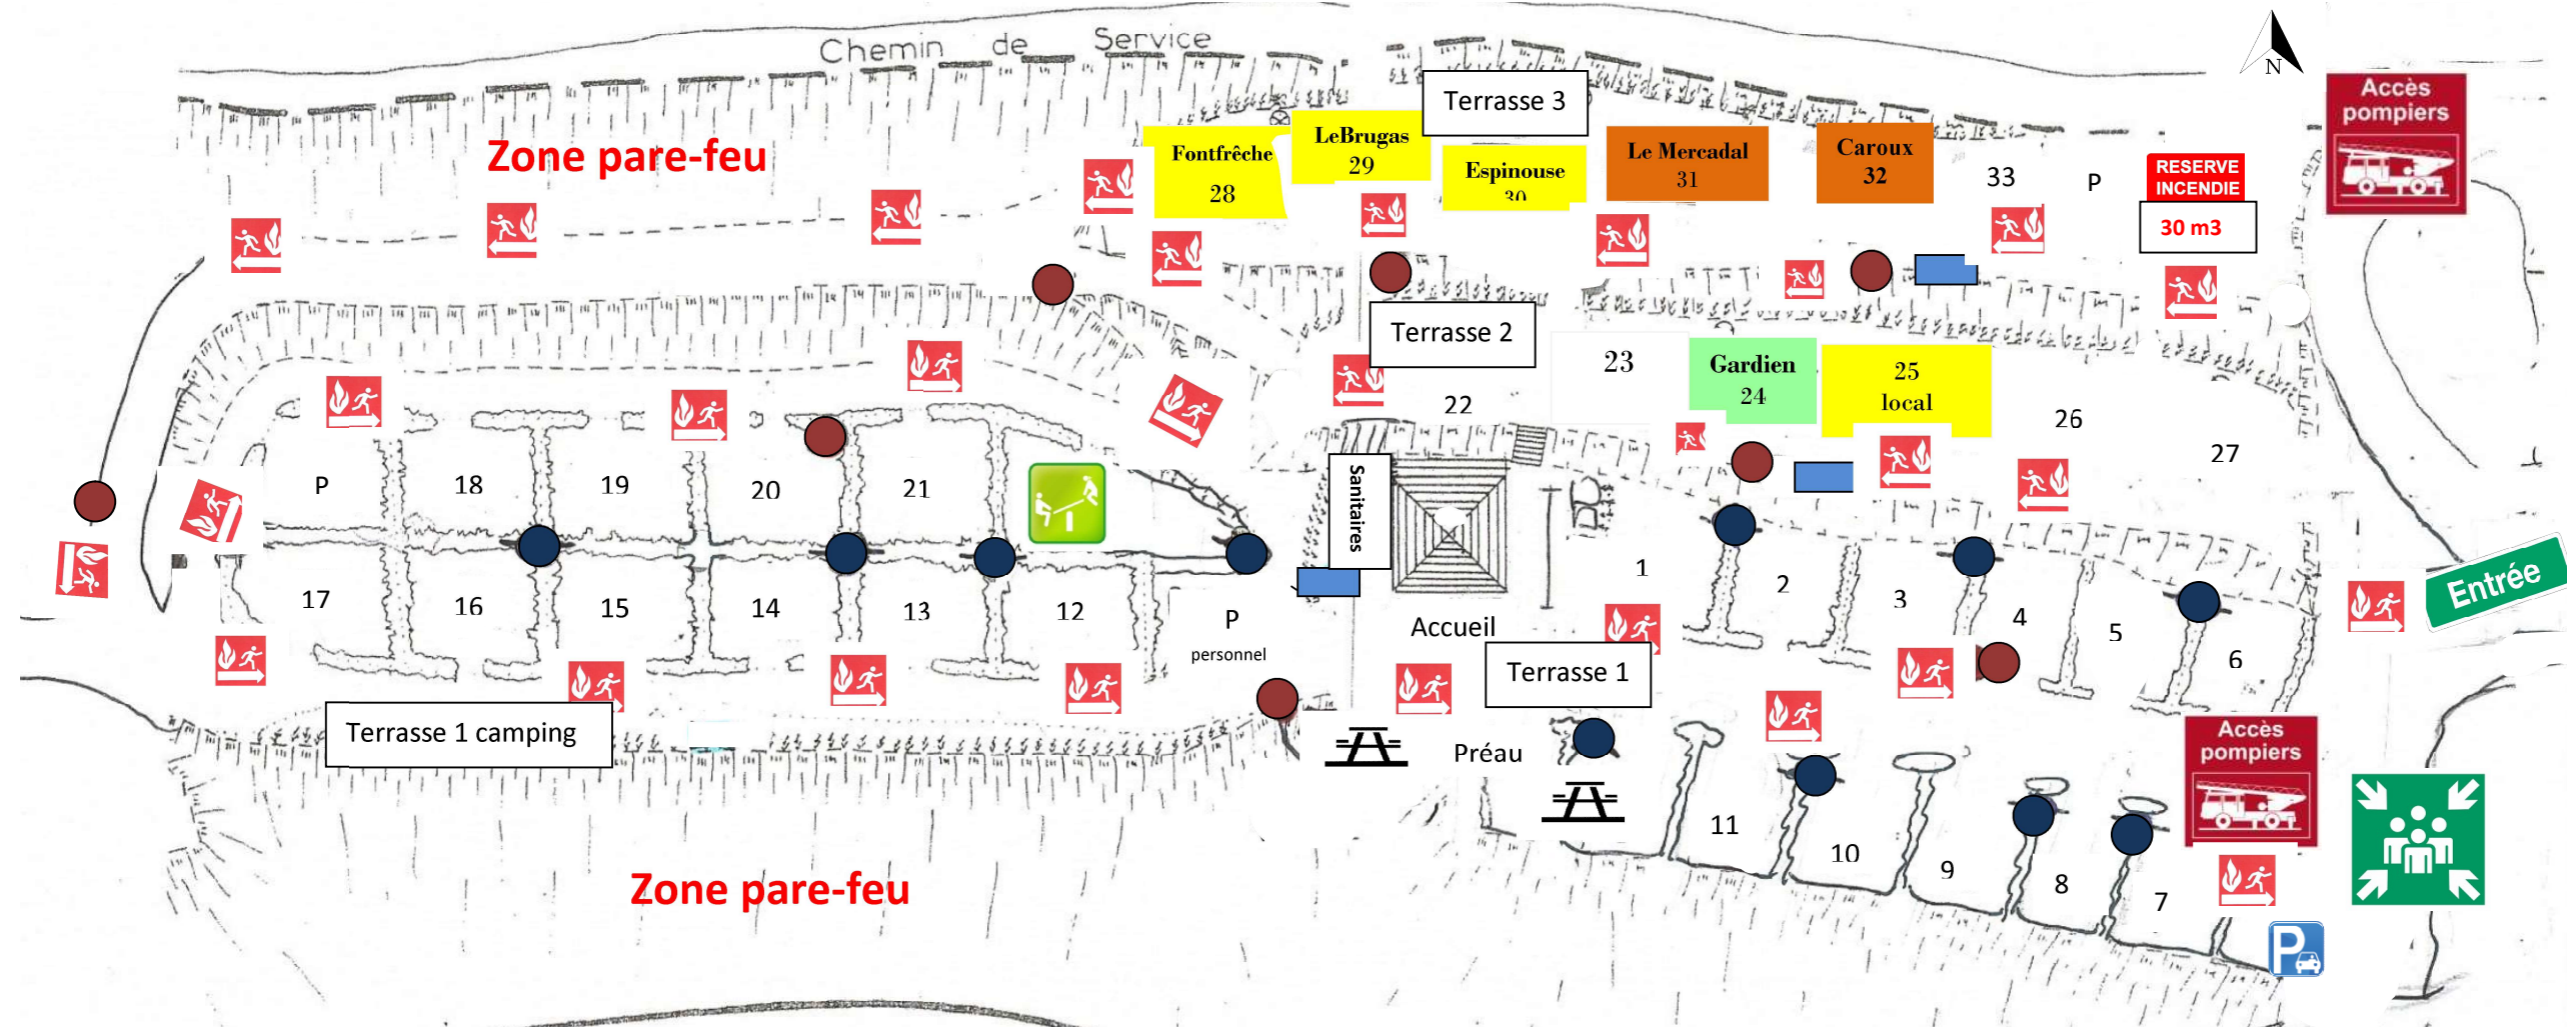

Camping « Les terrasses du Jaur » : plan d'évacuation

Légende		Echelle : 1/500	
Sécurité		Equipements	
Sens de l'évacuation		Mobil-homes	
Point de regroupement		HLL (chalets)	
Parking		Accès pompiers	
Entrée/sortie principale		Logement du gardien	
RIA		Réserve d'eau incendie 30 m3	
Borne électrique 10 A			