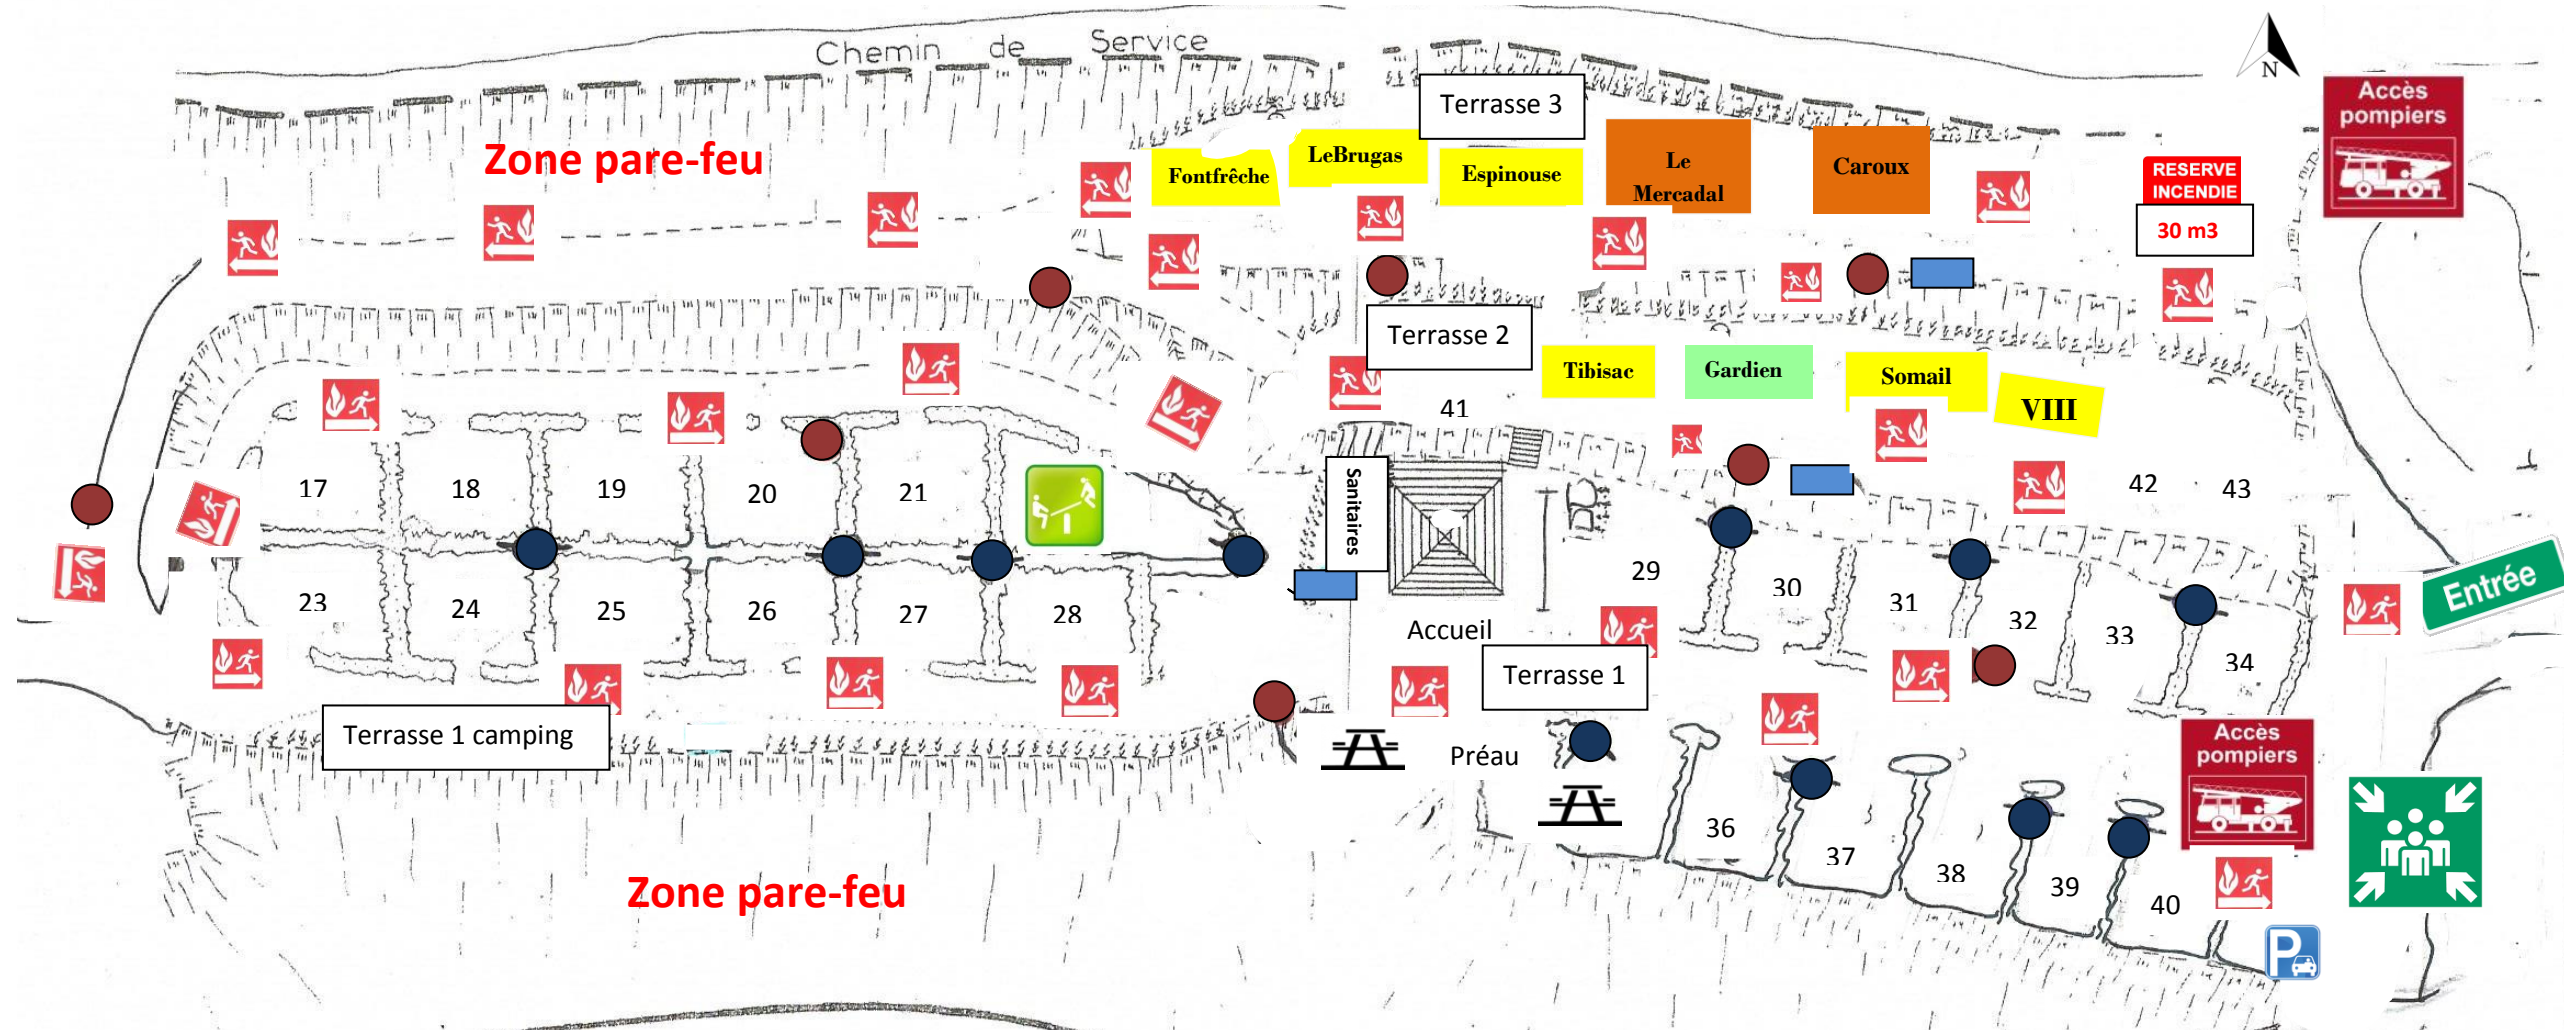

Camping « Les terrasses du Jaur » : plan d'évacuation

Légende		Echelle : 1/500	
Sécurité		Equipements	
Sens de l'évacuation		Mobil-homes	
Point de regroupement		HLL (chalets)	
Parking		Accès pompiers	
Entrée/sortie principale		Logement du gardien	
RIA		Réserve d'eau incendie 30 m3	
Borne électrique 10 A			